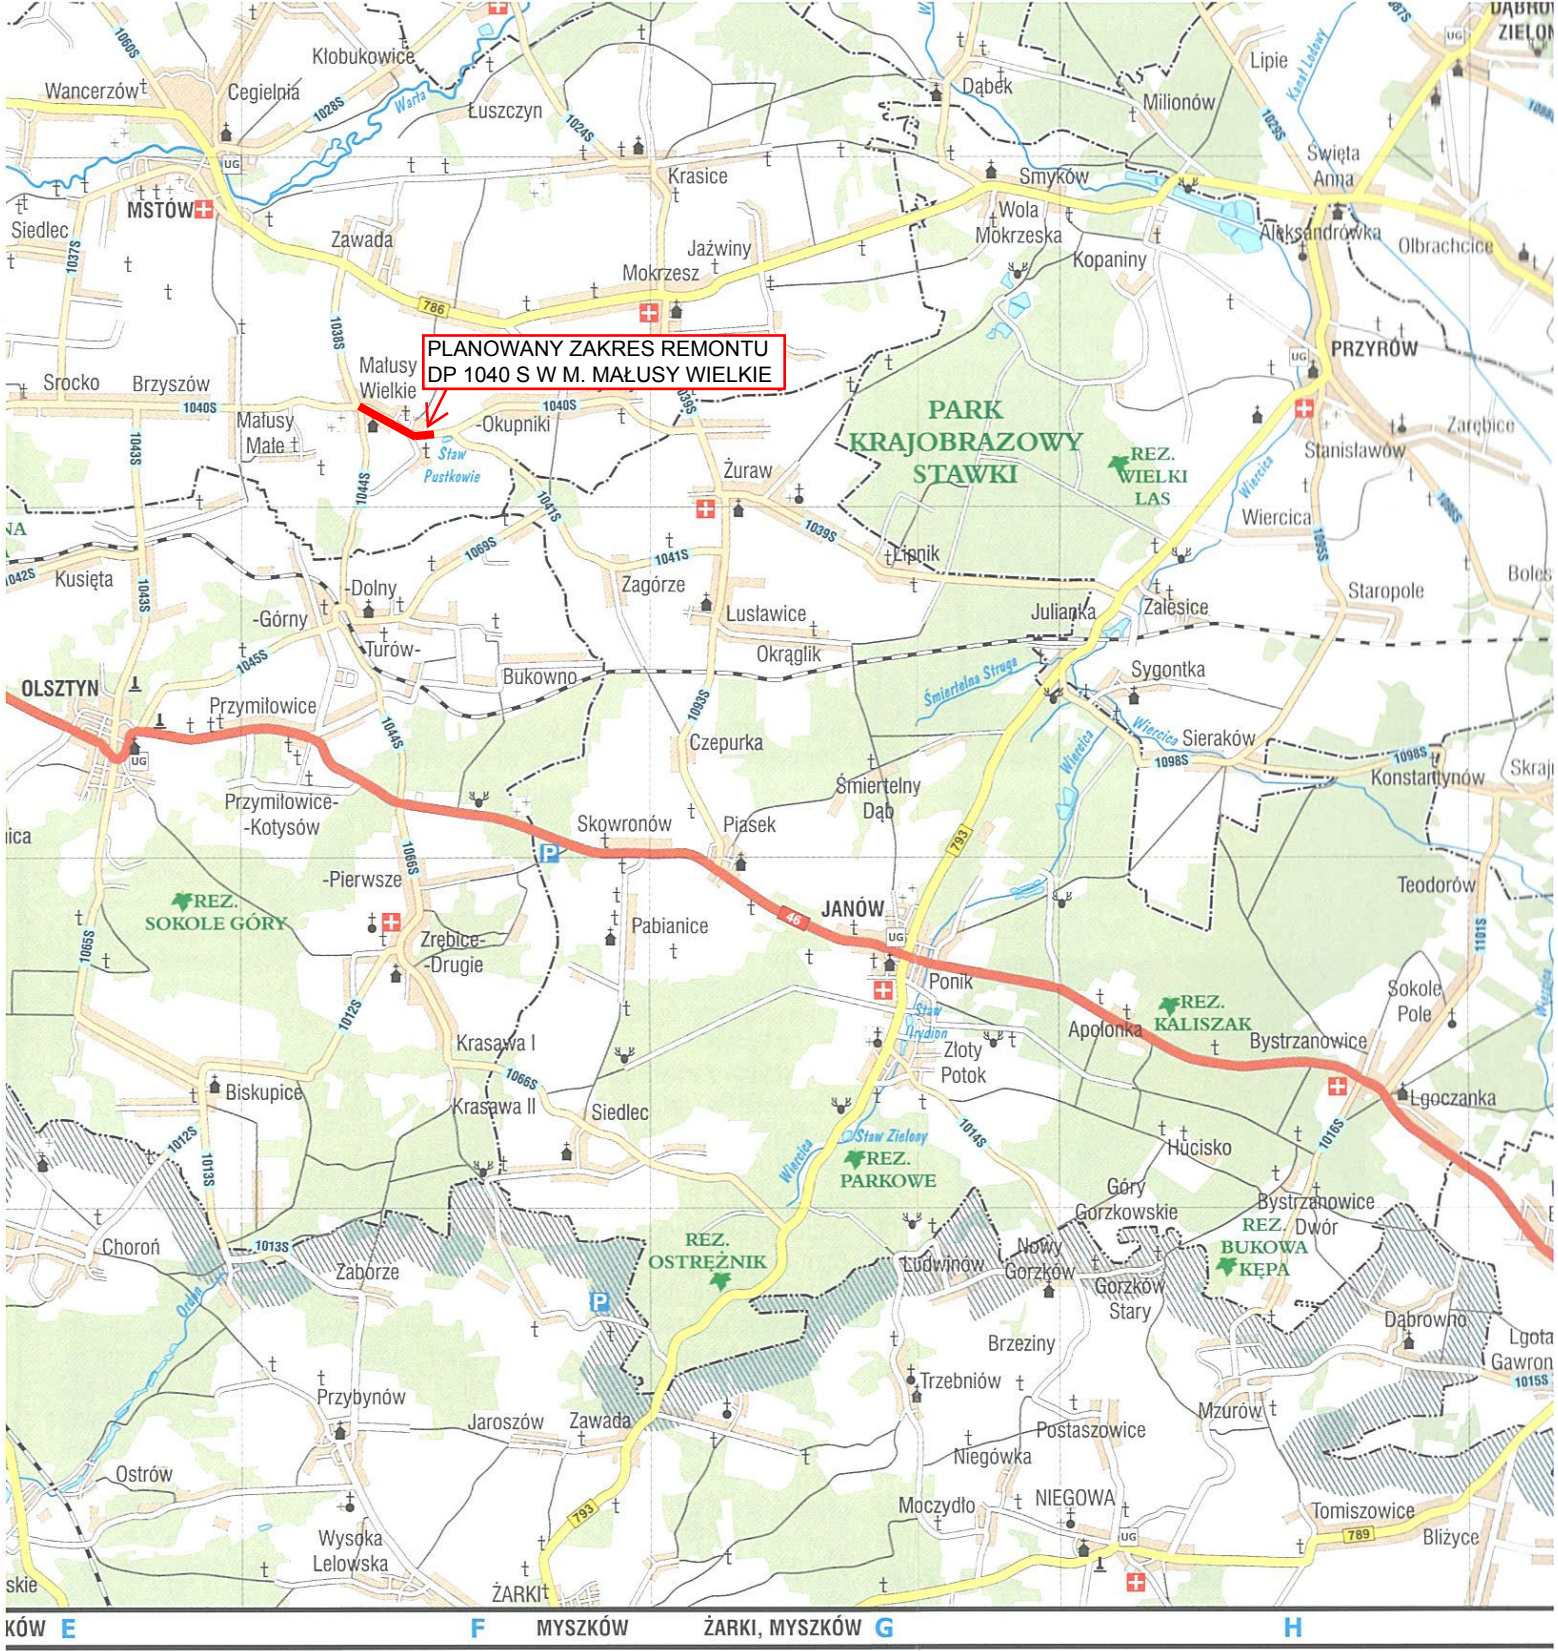

**PLANOWANY ZAKRES REMONTU
DP 1040 S W M. MAŁUSY WIELKIE**

KÓW E F MYSKÓW ŻARKI, MYSKÓW G H

F MYSZKÓW ŻARKI, MYSZKÓW G H I PILI